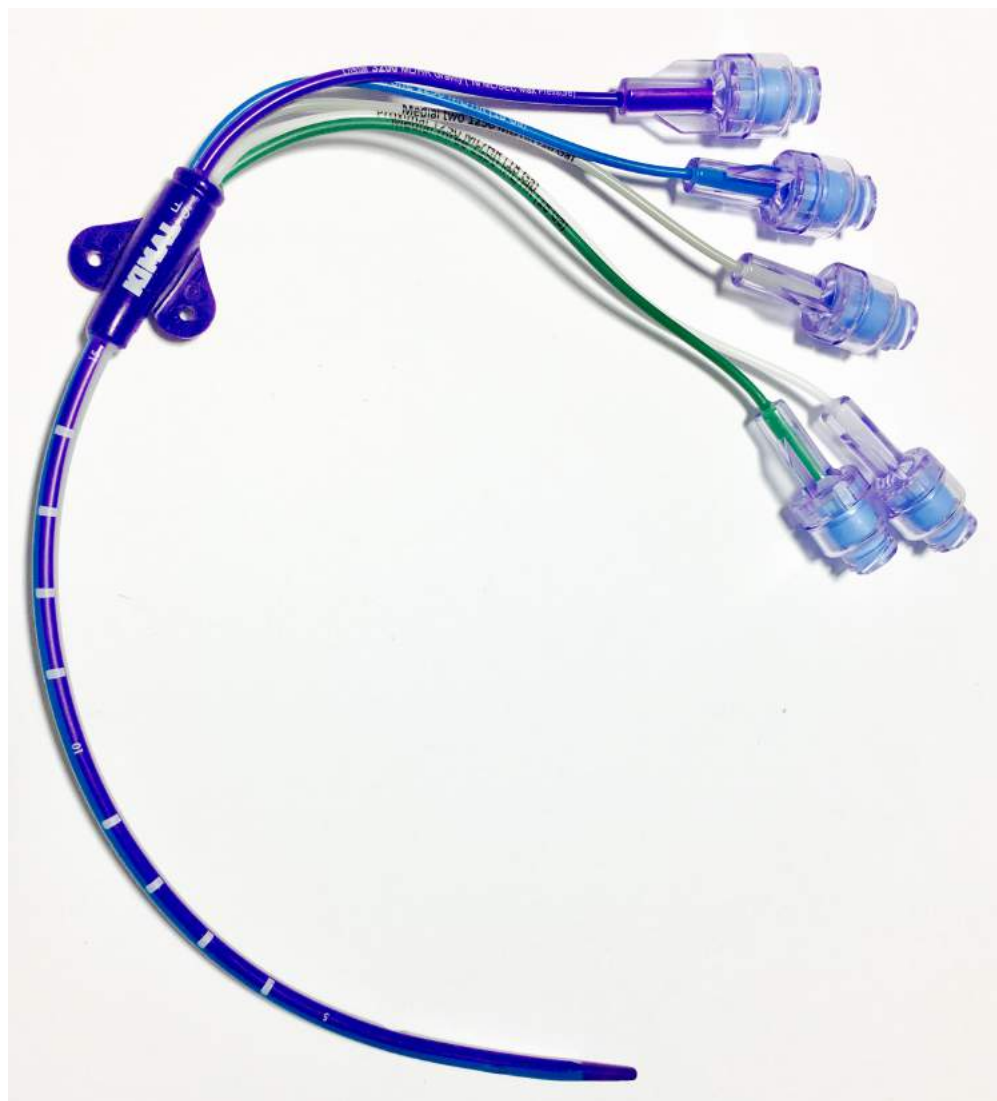

ALTIUS™HP / Högtrycks CVK:er

300psi – 10ml/sek

ALTIUS™HP / Högtrycks CVK:er

Produktinformation

Runda innerlumen, vilket ger laminära och höga flöden.

Integrerade LuerSafe® ventiler som minskar risken för läckage och luftembolier. Ventilen går ej att rotera bort. Dead Space 0.12ml

J-ledaren är enklare och jämnare att hantera och har avståndsmarkering var 10:e cm.

ALTIUS HP CVK:er är bl. avsedd för att ex. administrera kontrast under höga flöden och tryck motsvarande 300psi (10ml/sek).

ALTIUS™ HP / Högtrycks CVK:er

CVK set vuxen

Innehåll	Material	Antal
Central Ven Kateter	PU	1
Introducer med ultraljuds markering 21G	Rostfritt stål	1
Raulersonspruta 5ml	Polypropylene	1
J-ledare i Nitinol 0.89mm - 50cm	Nitinol	1
Dilatator hydrofil (1 strl. större än CVK:n)	PU	1
Skalpell no. 11 (kort handtag)	Rostfritt stål	1
Fixeringsvinge	PU	1